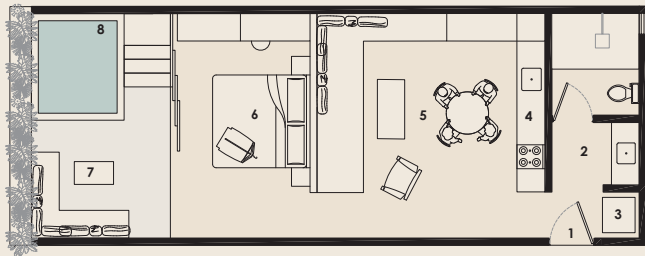

## Level 2/ 3 Units

93.00 m<sup>2</sup> - 2 bedrooms

106.50 m<sup>2</sup> - 2 bedrooms

70.50 m<sup>2</sup> - 1 bedrooms

1.- Stairs  
2.- Elevator

## Unit 3

70.50 m<sup>2</sup> / 758.85 ft<sup>2</sup>

- 1.- Access
- 2.- Bathroom
- 3.- Laundry
- 4.- Kitchen
- 5.- Dining - Living
- 6.- Bedroom
- 7.- Terrace
- 8.- Plunge pool

## Unit 4

106.50 m2 / 1,146.35 ft2

- 1.- Access
- 2.- Bathroom
- 3.- Laundry
- 4.- Kitchen
- 5.- Living
- 6.- Bedroom
- 7.- Terrace
- 8.- Plunge pool
- 9.- Master Bedroom
- 10.- Walk in closet & Bathroom

## Unit 5

93.00 m2 - 1001.05 ft2

- 1.- Access
- 2.- Bathroom
- 3.- Laundry
- 4.- Kitchen - Dining
- 5.- Living
- 6.- Bedroom
- 7.- Terrace
- 8.- Plunge pool