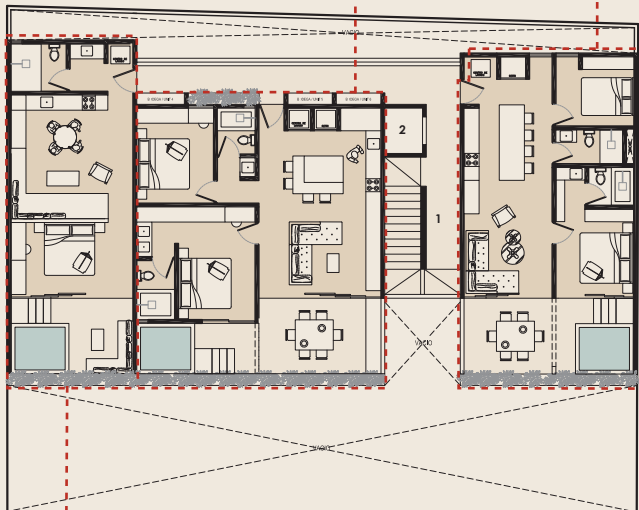

## Level 2/ 3 Units

93.00 m<sup>2</sup> - 2 bedrooms

106.50 m<sup>2</sup> - 2 bedrooms

70.50 m<sup>2</sup> - 1 bedrooms

1.- Stairs  
2.- Elevator

## Unit 3

70.50 m<sup>2</sup> / 758.85 ft<sup>2</sup>

- 1.- Access
- 2.- Bathroom
- 3.- Laundry
- 4.- Kitchen
- 5.- Dining - Living
- 6.- Bedroom
- 7.- Terrace
- 8.- Plunge pool

## Unit 4

106.50 m2 / 1,146.35 ft2

- 1.- Access
- 2.- Bathroom
- 3.- Laundry
- 4.- Kitchen
- 5.- Living
- 6.- Bedroom
- 7.- Terrace
- 8.- Plunge pool
- 9.- Master Bedroom
- 10.- Walk in closet & Bathroom

## Unit 5

93.00 m2 - 1001.05 ft2

- 1.- Access
- 2.- Bathroom
- 3.- Laundry
- 4.- Kitchen - Dining
- 5.- Living
- 6.- Bedroom
- 7.- Terrace
- 8.- Plunge pool