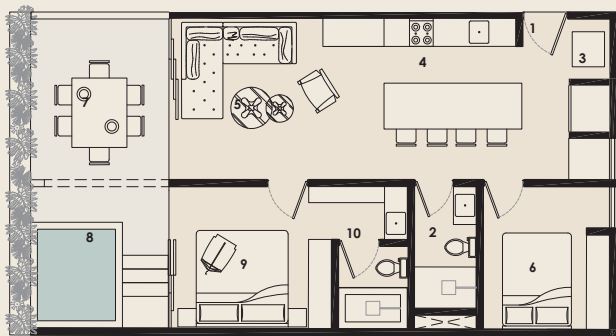

## Unit 3

70.50 m<sup>2</sup> / 758.85 ft<sup>2</sup>

- 1.- Access
- 2.- Bathroom
- 3.- Laundry
- 4.- Kitchen
- 5.- Dining - Living
- 6.- Bedroom
- 7.- Terrace
- 8.- Plunge pool

## Unit 4

106.50 m2 / 1,146.35 ft2

- 1.- Access
- 2.- Bathroom
- 3.- Laundry
- 4.- Kitchen
- 5.- Living
- 6.- Bedroom
- 7.- Terrace
- 8.- Plunge pool
- 9.- Master Bedroom
- 10.- Walk in closet & Bathroom

## Unit 5

93.00 m2 - 1001.05 ft2

- 1.- Access
- 2.- Bathroom
- 3.- Laundry
- 4.- Kitchen - Dining
- 5.- Living
- 6.- Bedroom
- 7.- Terrace
- 8.- Plunge pool