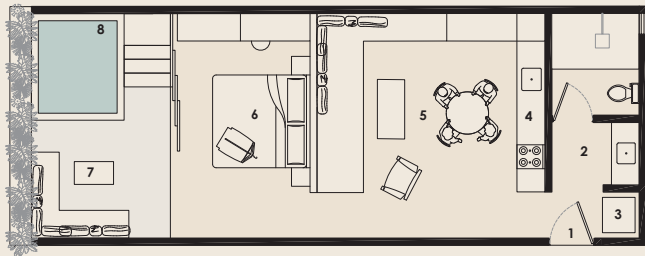

## Level 1/ 3 Units

93.00 m<sup>2</sup> - 2 bedrooms

106.50 m<sup>2</sup> - 2 bedrooms

70.50 m<sup>2</sup> - 1 bedrooms

- 1.- Stairs
- 2.- Elevator

## Unit 3

70.50 m<sup>2</sup> / 758.85 ft<sup>2</sup>

- 1.- Access
- 2.- Bathroom
- 3.- Laundry
- 4.- Kitchen
- 5.- Dining - Living
- 6.- Bedroom
- 7.- Terrace
- 8.- Plunge pool

## Unit 4

106.50 m2 / 1,146.35 ft2

- 1.- Access
- 2.- Bathroom
- 3.- Laundry
- 4.- Kitchen
- 5.- Living
- 6.- Bedroom
- 7.- Terrace
- 8.- Plunge pool
- 9.- Master Bedroom
- 10.- Walk in closet & Bathroom

## Unit 5

93.00 m2 - 1001.05 ft2

- 1.- Access
- 2.- Bathroom
- 3.- Laundry
- 4.- Kitchen - Dining
- 5.- Living
- 6.- Bedroom
- 7.- Terrace
- 8.- Plunge pool