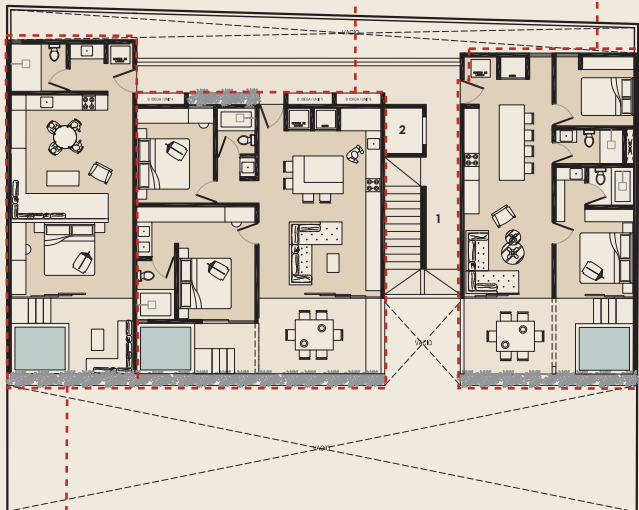

## Level 1/ 3 Units

93.00 m<sup>2</sup> - 2 bedrooms

106.50 m<sup>2</sup> - 2 bedrooms

70.50 m<sup>2</sup> - 1 bedrooms

- 1.- Stairs
- 2.- Elevator

## Unit 3

70.50 m<sup>2</sup> / 758.85 ft<sup>2</sup>

- 1.- Access
- 2.- Bathroom
- 3.- Laundry
- 4.- Kitchen
- 5.- Dining - Living
- 6.- Bedroom
- 7.- Terrace
- 8.- Plunge pool

## Unit 4

106.50 m2 / 1,146.35 ft2

- 1.- Access
- 2.- Bathroom
- 3.- Laundry
- 4.- Kitchen
- 5.- Living
- 6.- Bedroom
- 7.- Terrace
- 8.- Plunge pool
- 9.- Master Bedroom
- 10.- Walk in closet & Bathroom

## Unit 5

93.00 m2 - 1001.05 ft2

- 1.- Access
- 2.- Bathroom
- 3.- Laundry
- 4.- Kitchen - Dining
- 5.- Living
- 6.- Bedroom
- 7.- Terrace
- 8.- Plunge pool